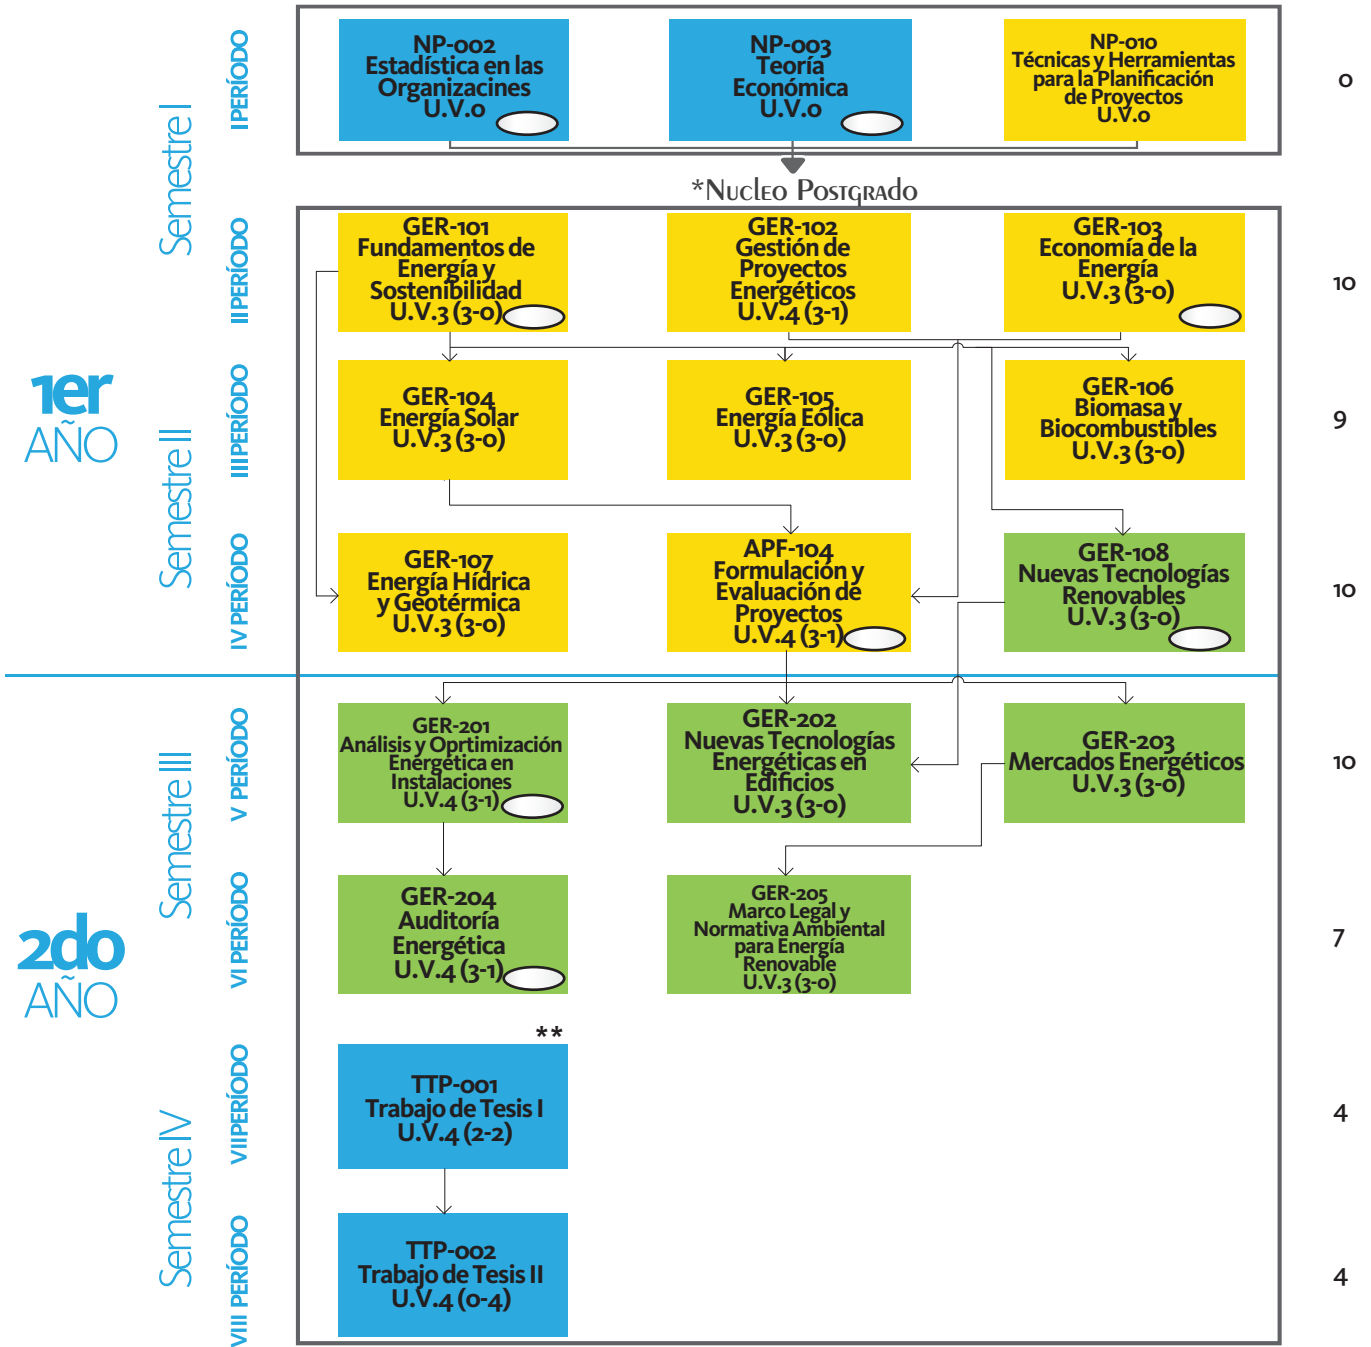

MAESTRÍA EN GESTIÓN DE ENERGÍAS RENOVABLES M-30

Núcleo Propedéutico

U.V.

* Requisito: Aprobación de las 3 asignaturas del núcleo propedéutico.

** Requisito: Aprobación de 40 U.V. y tener un índice académico general de 80%

○ Eje transversal de Investigación

Total U.V. 54

Color Bloque	Bloque de Conocimiento	No. Asignaturas	U.V.	Porcentaje
Amarelo	Energías Renovables	9	26	47.37%
Verde	Investigación Energías Renovables	4	8	21.05%
Naranja	Eficiencia Energética	6	20	31.58%
TOTAL		19	54	100%