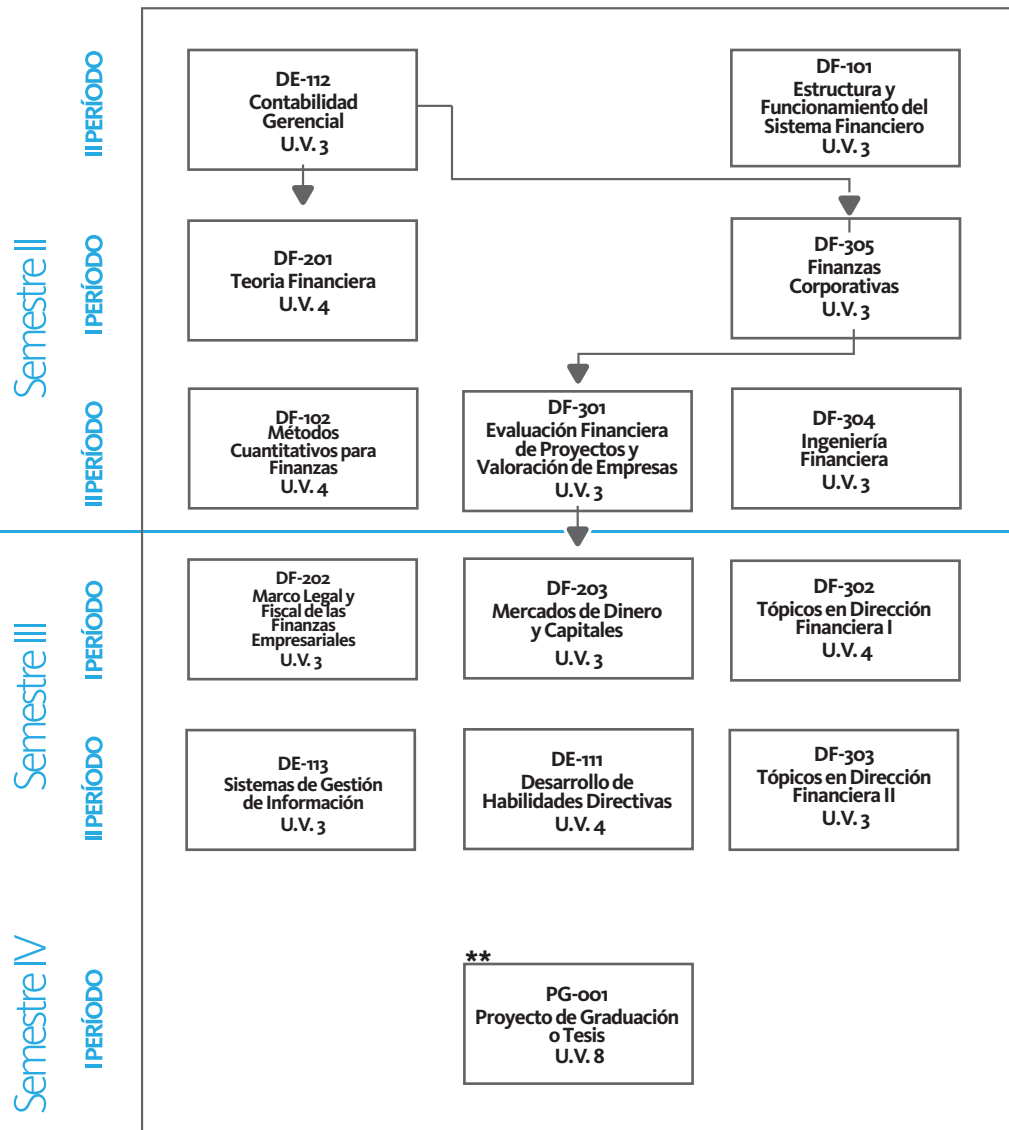

NÚCLEO PROPEDÉUTICO

*NÚCLEO DE POSTGRADO

TOTAL U.V. 51

*Requisito: Aprobación de las 3 asignaturas de Núcleo Propedéutico.

**Requisito: Aprobación de 43 unidades valorativas.

FINANZAS M-01

MAESTRÍA EN

1er AÑO

2do AÑO